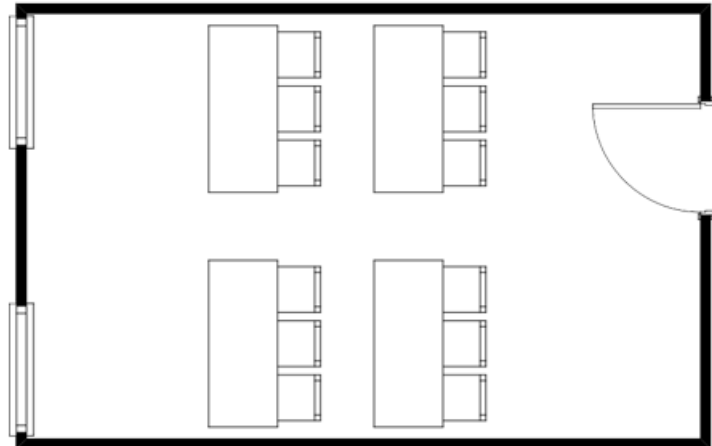

Similaun • Banchi di scuola

Dimensioni della sala 4m x 6.6m

Area espositiva 26m²

Altezza del soffitto 2.8m

L'allestimento ideale della Similaun è con tavolo unico per 10 persone.

Addatta a piccole riunioni, incontri di lavoro e colloqui. E' possibile utilizzarla anche come showroom o ufficio.